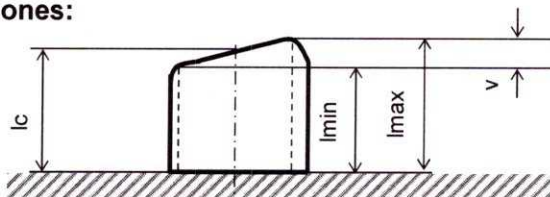

CERTIFICADO DE CALIBRACIÓN N°: 1230/2022

Cliente: Edaci S.R.L.

Dirección: Coronel Lynch 2684 - San Justo

Objeto Calibrado:

Juego de Bloques Patrón (112 Piezas)

Fabricante: Cary Le Locle

Código: 1120 Super

Serie: 5611120

Fecha de Calibración:

05/08/2022

5 - Resultado de las Mediciones:

Valor Nominal "ln" - (mm)	Número de Serie	Error Central "lc" - (μm)	Error Máximo "lmax" - (μm)	Error Mínimo "lmin" - (μm)	Paralelismo "v" - (μm)
0,5000	S/N	0,07	0,07	0,01	0,07
1,0000	S/N	0,04	0,08	0,03	0,05
1,0005	S/N	0,03	0,07	0,03	0,04
1,0010	S/N	0,07	0,08	0,06	0,02
1,0020	S/N	0,34	0,34	0,03	0,31
1,0030	S/N	0,02	0,03	- 0,04	0,07
1,0040	S/N	- 0,08	- 0,08	- 0,11	0,03
1,0050	S/N	0,03	0,03	- 0,04	0,07
1,0060	S/N	0,10	0,10	0,02	0,08
1,0070	S/N	- 0,02	- 0,02	- 0,08	0,06
1,0080	S/N	0,09	0,09	0,06	0,03
1,0090	S/N	0,10	0,10	0,01	0,09
1,0100	S/N	0,00	0,00	- 0,07	0,07
1,0200	S/N	0,02	0,02	- 0,05	0,06
1,0300	S/N	- 0,01	- 0,01	- 0,06	0,05
1,0400	S/N	0,03	0,03	- 0,03	0,05
1,0500	S/N	0,04	0,04	- 0,02	0,06
1,0600	S/N	0,03	0,03	- 0,02	0,05
1,0700	S/N	0,05	0,05	- 0,03	0,08
1,0800	S/N	0,03	0,03	- 0,05	0,07

Este Certificado atiende los requisitos de acreditación del O.A.A., el cual avala la competencia de medición de este laboratorio y comprueba la trazabilidad a patrones nacionales e internacionales de medida; Este certificado no podrá ser reproducido parcialmente excepto cuando se haya obtenido previamente permiso por escrito de Mitutoyo Argentina; Los resultados de este Certificado se refieren exclusivamente a los instrumentos sometidos a calibración en las condiciones especificadas, no siendo extensivo a cualquier lote.